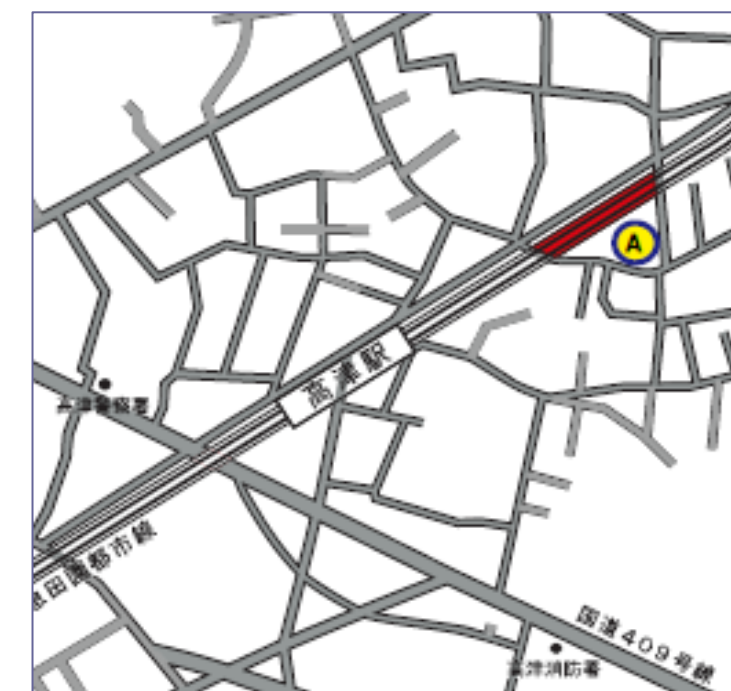

〔高津駅周辺〕

駐車場名 ※4月から名称が変更いたします。	自転車			バイク		
	一時利用	1箇月定期	3箇月定期	一時利用	1箇月定期	3箇月定期
A 高津駅高架下自転車等第1駐車場	100	1,700	4,800	150	2,500	7,200